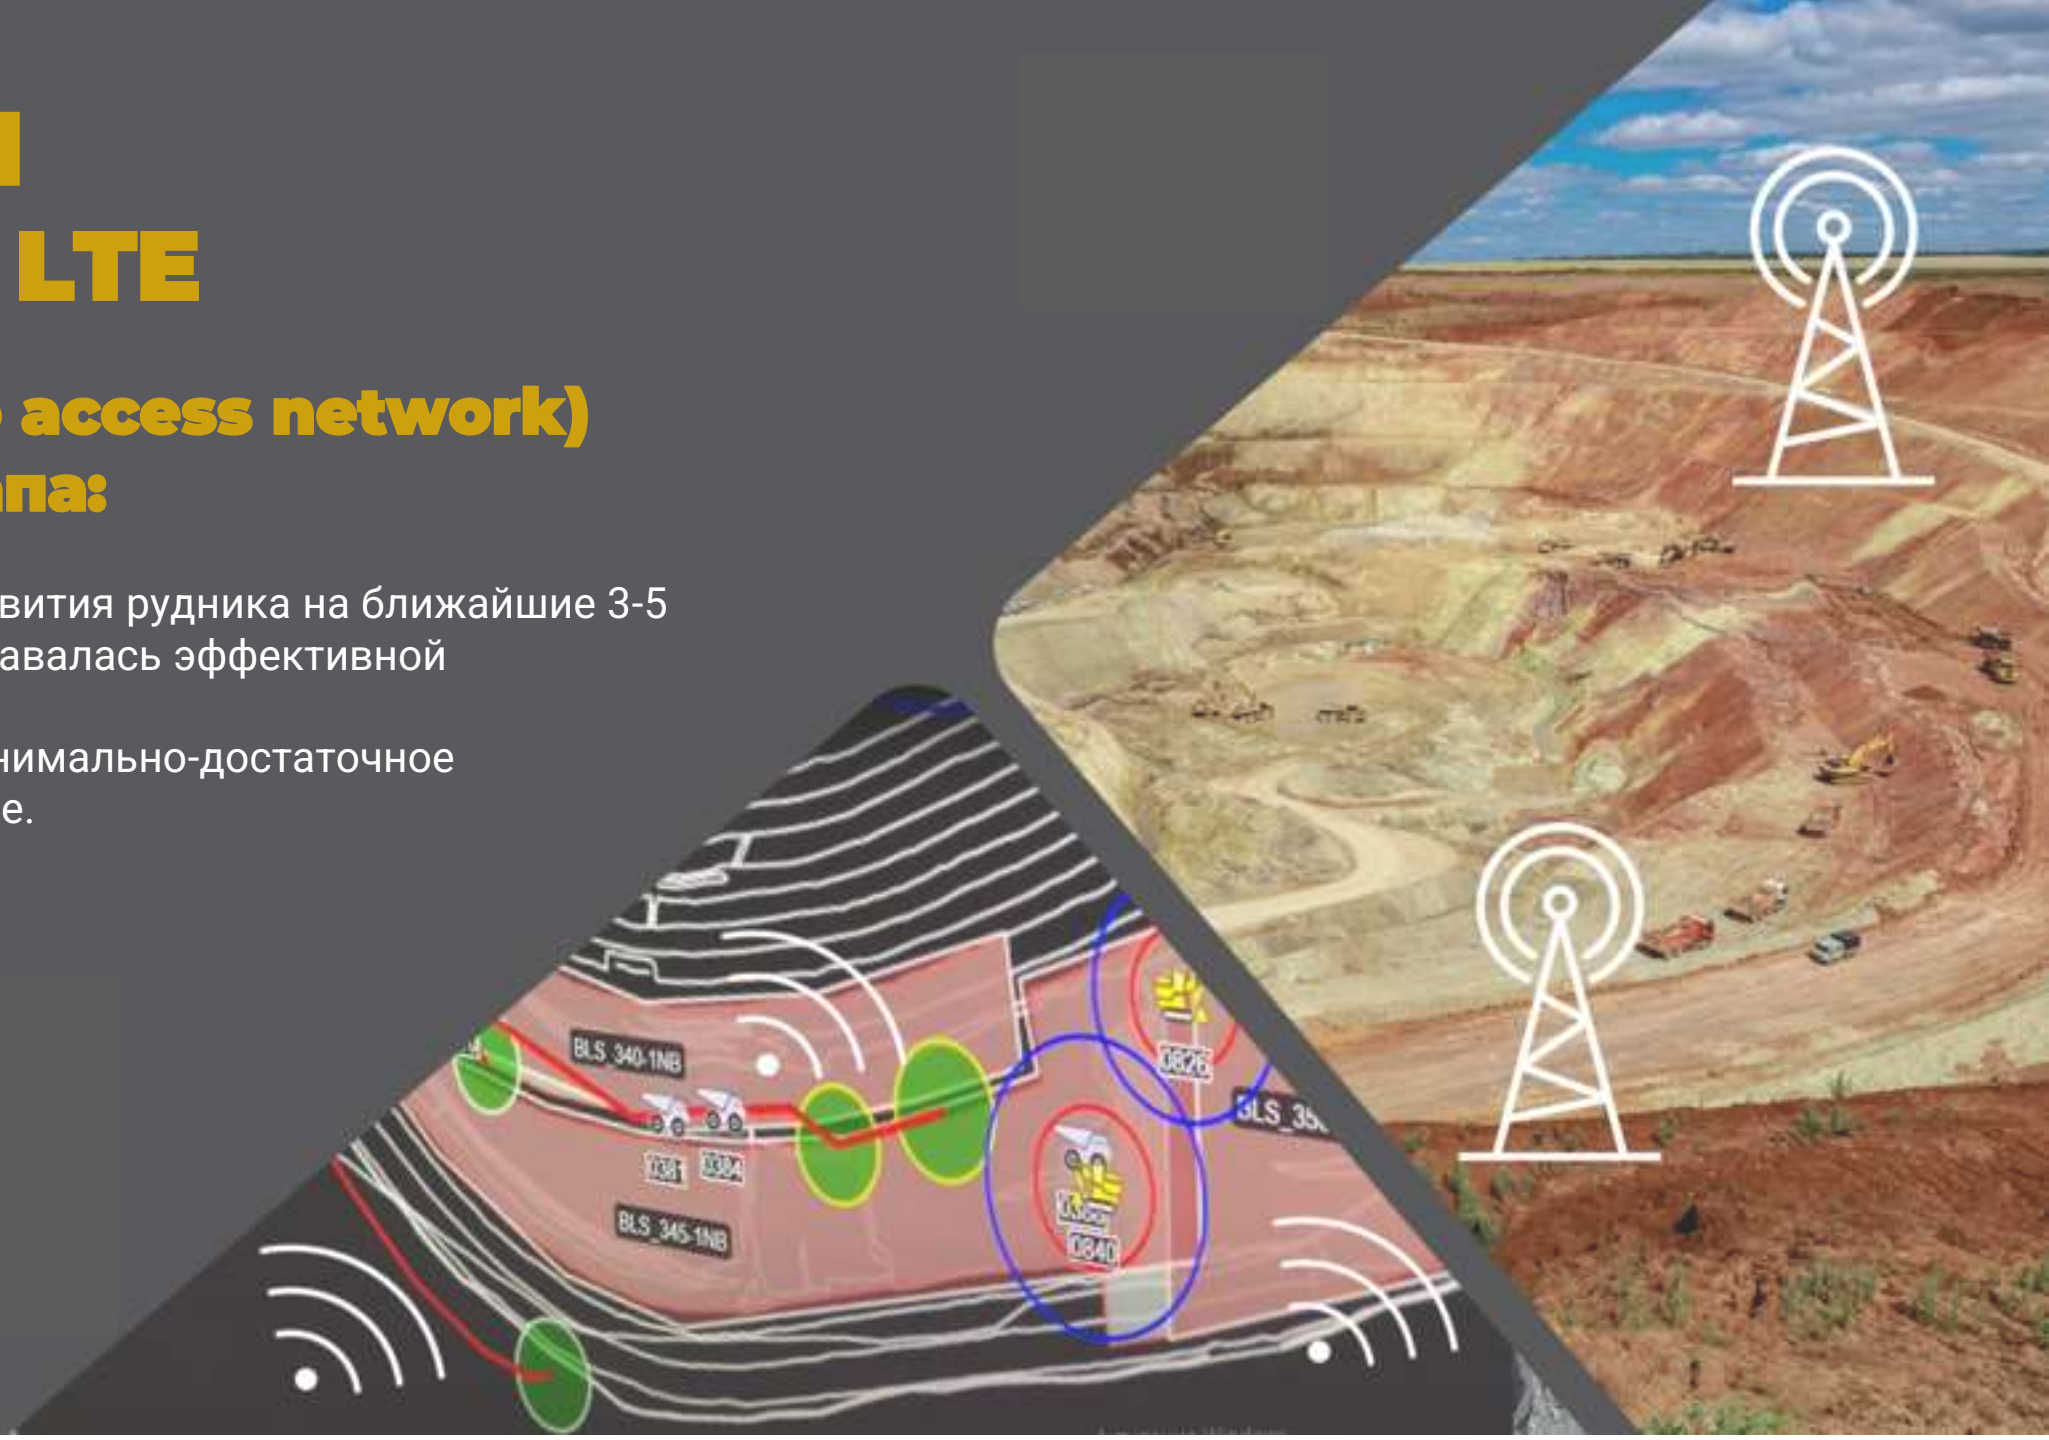

RG GOLD PRIVATE LTE: этапы реализации

RG Gold Private LTE

RG Gold Private LTE

RAN (Radio access network) Задачи этапа:

- Учесть планы развития рудника на ближайшие 3-5 лет, чтобы RAN оставалась эффективной
- Организовать минимально-достаточное радиопланирование.