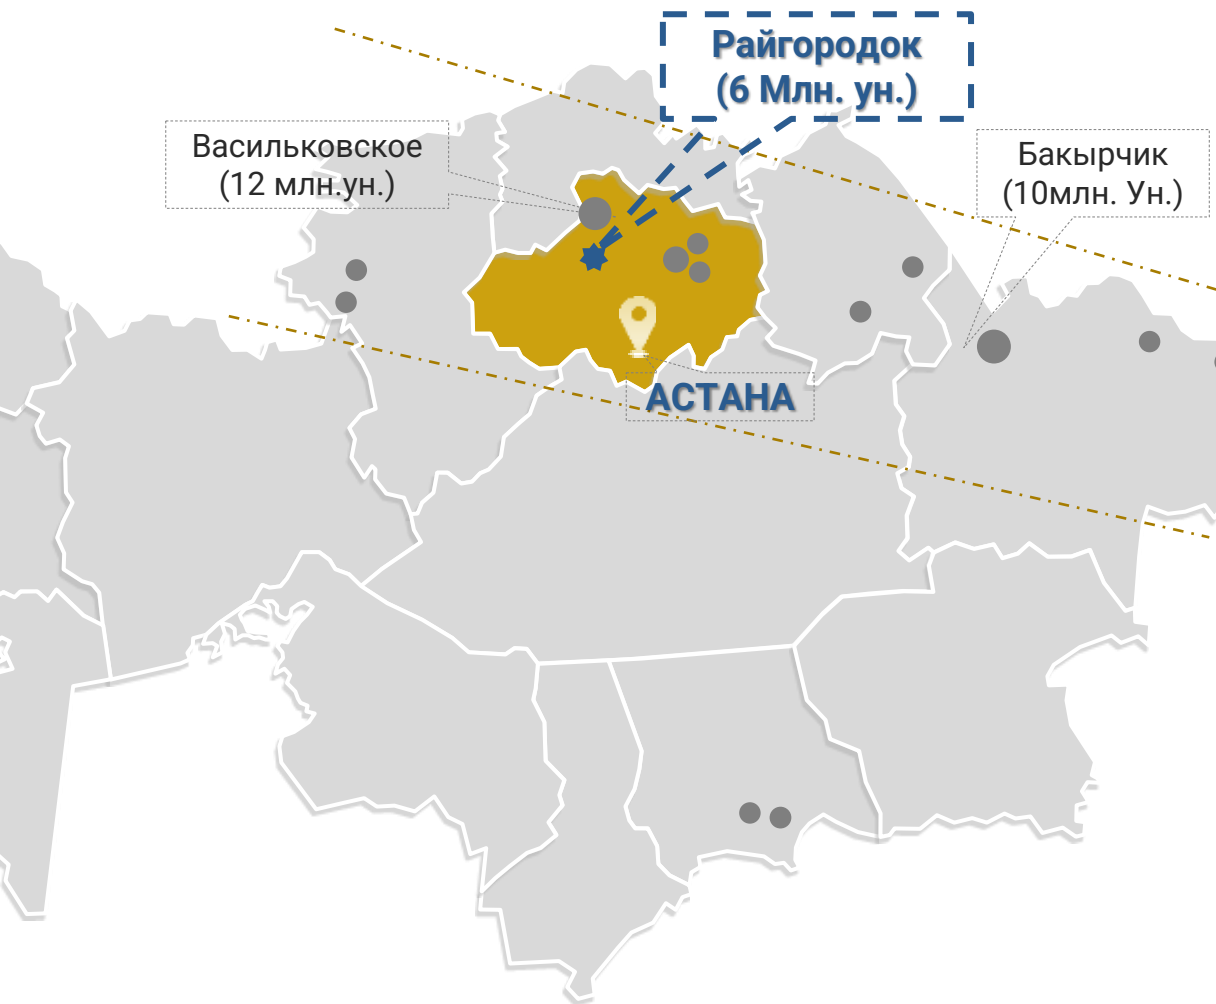

3^е место
3^е по величине
монместорождение
золота в Казахстане

44 км²
КОНТРАКТНАЯ
ТЕРРИТОРИЯ

7 млн. руды в год
ПРОИЗВОДИТЕЛЬНОСТЬ:
2 млн. тонн: Кучное
выщелачивание
5 млн. тонн: ЗИФ

150 сотрудников
ЧИСЛЕННОСТЬ
СОТРУДНИКОВ