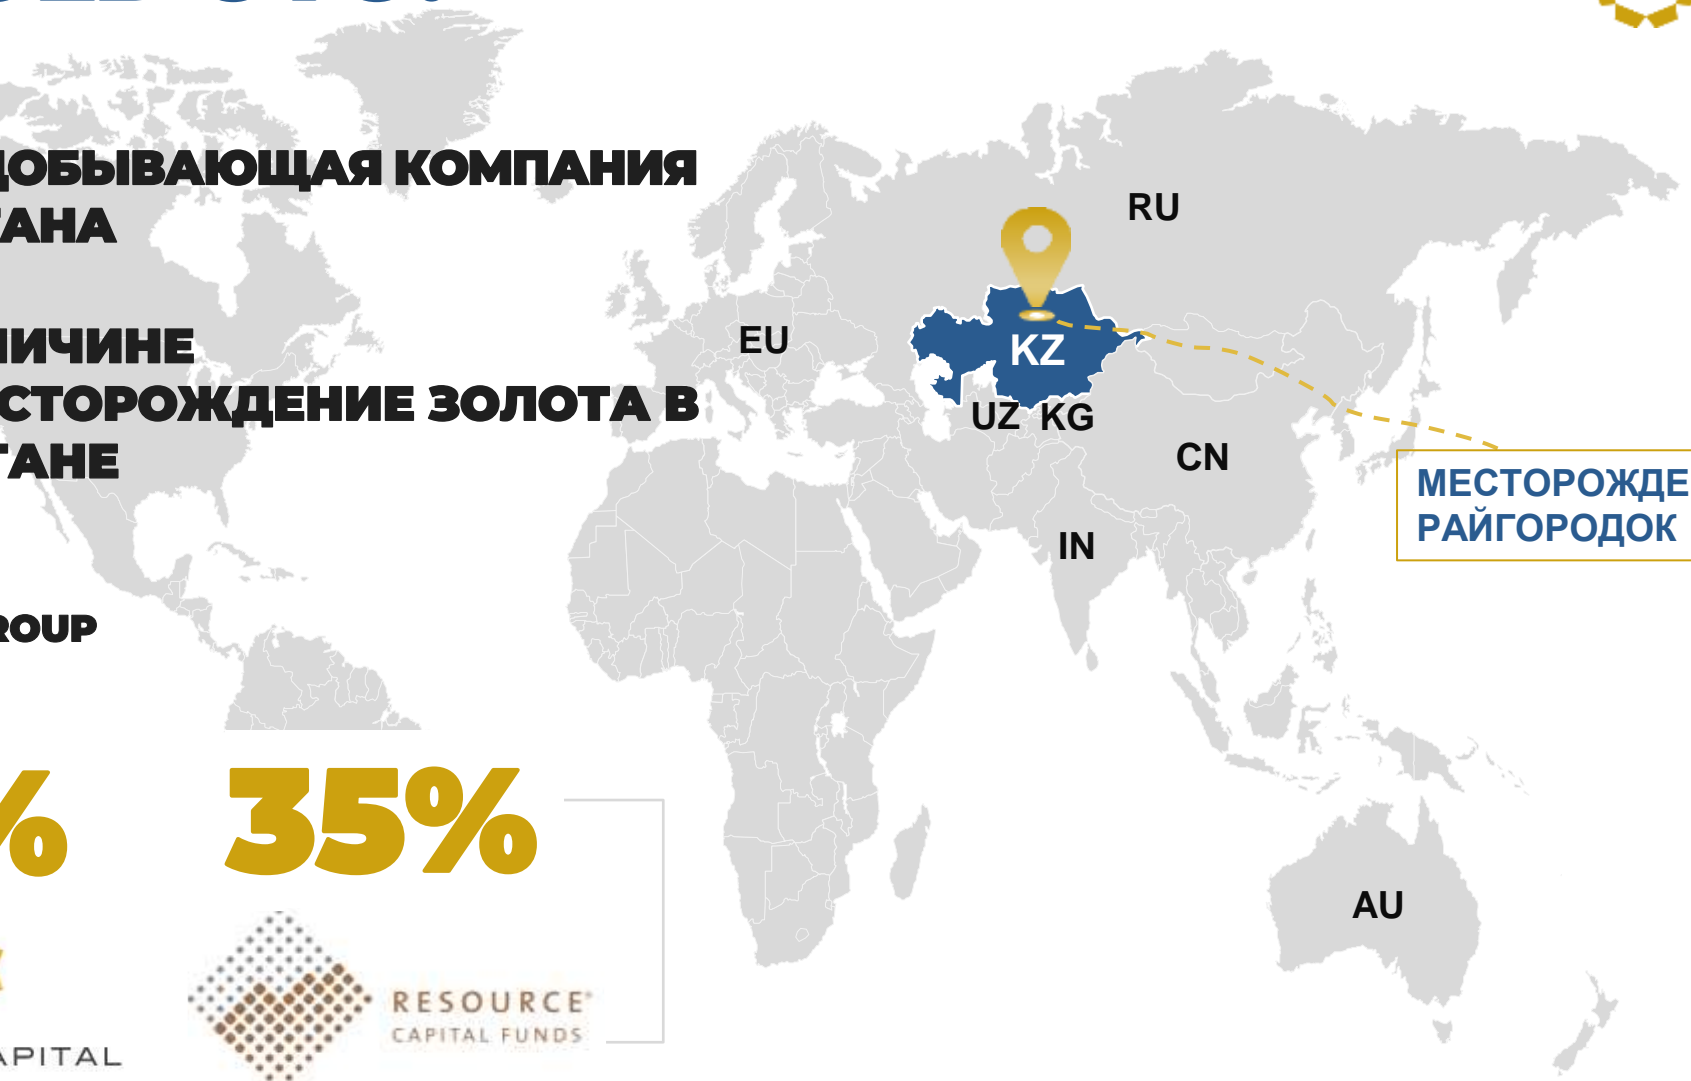

АКЦИОНЕРЫ
С 2013 - VERNY GROUP
С 2018 - RCF

65%

VERNY CAPITAL

private equity investments

35%

RESOURCE[®]
CAPITAL FUNDS

**МЕСТОРОЖДЕНИЕ
РАЙГОРОДОК**

О КОМПАНИИ

3^е место
3^е по величине
монместорождение
золота в Казахстане

44 км²
КОНТРАКТНАЯ
ТЕРРИТОРИЯ

7 млн. руды в год
ПРОИЗВОДИТЕЛЬНОСТЬ:
2 млн. тонн: Кучное
выщелачивание
5 млн. тонн: ЗИФ

150 сотрудников
ЧИСЛЕННОСТЬ
СОТРУДНИКОВ